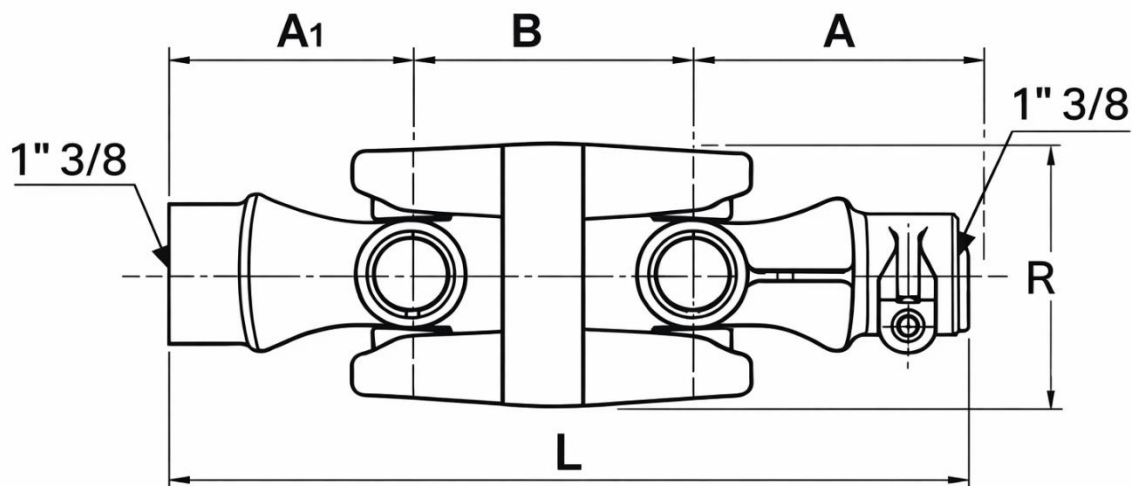

DATA SHEET – DIMENSIONS

DOUBLE CARDAN JOINT

ITEM	A (mm)	A1 (mm)	B (mm)	L (mm)	R (mm)	CARDAN
14027	102	84	78	264	73	2
14028	108	93	90	291	88	4
14029	118	106	108	332	106	6